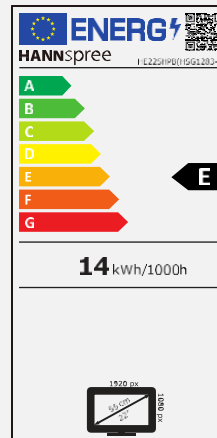

21.5" / 54,61 cm

Part. No.: HE 225 HPB

Größe, Auflösung

21.5" 54,61 cm
16:9 Seitenverhältnis

Full HD
1920 x 1080

Anschlüsse, Lautsprecher

HDMI
VGA

Eingebaute Stereo
Lautsprecher

Blickwinkel, VESA

178° Breiter
Blickwinkel

VESA
Wall-Mountable

Ergonomie, weitere Funktionen

Umwelt
freundlich

Low Blue
Light
Modus

Neigbar

Flimmer-
frei

Bildschirmgröße	54,61 cm / 21.5" Diagonale
Panel Typ	TFT – LED Backlight VA Panel (*)
Seitenverhältnis	16:9
Auflösung (H x V)	1920 x 1080 Full HD
Helligkeit	250cd/m ²
Kontrast (Nativ)	3.000:1 (Nativ)
Kontrast (Aktiv)	10.000.000:1 (Aktiv)
Blickwinkel L/R; U/D	178° H / 178° V (CR >10)
Reaktionszeit	6,5 msec (typ)
Pixeabstand	0,248 (H) x 0,248 (V) mm
Displayoberfläche	Blendfrei, Haze level 25%; Härte: 3H
Displayfarben	16.7M Farben (8 bit)
Horizontal Frequenz	31 ~ 83 kHz
Vertical Frequenz	56 ~ 75 Hz
Max. Monitor Frequenz	1920 x 1080 @ 60Hz
Input 1	D-Sub (VGA)
Input 2	HDMI
Input 3	-
Eingebaute Lautsprecher	1.5W x 2, Kopfhörer Ausgang
Energieverbrauch	On: 14W; Stand-by: 0,3W; Off: 0,2W
Stromquelle	AC 100 ~ 240 Volt; 50 ~ 65 Hz
Produktabmessung	511,9 x 168 x 386 mm (W x D x H)
Verpackungsabmessung	583 x 109 x 383 mm (W x D x H)
Netto / Brutto Gewicht	3,2 Kgs / 4,3 Kgs (±0,3KG)
Gehäuse- und Fuß-farbe	Vorne und hinten Schwarz. Fuß: Schwarz

VESA Halterung	100 x 100 mm
Monitorfuß	Normal
Neigbar/ Kensington Lock	-5° ~ +20° / Ja
Pivot / Schwenken	Nein / Nein
Bedienelemente	Menu, Helligkeit (+), Lautstärke (-), Input/Enter, Power
Farbeinstellungen	Warm, Natürlich, Kalt, Benutzerdefiniert
Voreinstellungen	PC, Film, Spiel, ECO Mode
On Screen Display	16 OSD Sprachen
Flicker Free	Ja
Lieferumfang	Stromkabel (1,5m); HDMI Kabel (1,5m); Garantiekarte; Schnellstartanleitung
Weitere Eigenschaften	Low Blue Light Modus / Flimmerfrei