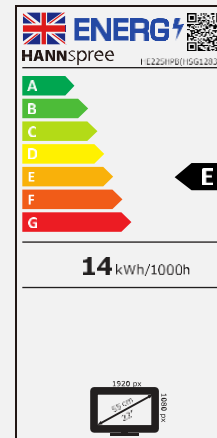

21.5" / 54,61 cm

Part. No.: HE 225 HPB

Größe, Auflösung

21.5" 54,61 cm
16:9 Seitenverhältnis

Full HD
1920 x 1080

Anschlüsse, Lautsprecher

HDMI
VGA

Eingebaute Stereo
Lautsprecher

Blickwinkel, VESA

178° Breiter
Blickwinkel

VESA
Wall-Mountable

Ergonomie, weitere Funktionen

Umwelt
freundlich

Low Blue
Light
Modus

Neigbar

Flimmer-
frei

Bildschirmgröße	54,61 cm / 21.5" Diagonale
Panel Typ	TFT – LED Backlight VA Panel (*)
Seitenverhältnis	16:9
Auflösung (H x V)	1920 x 1080 Full HD
Helligkeit	250cd/m ²
Kontrast (Nativ)	3.000:1 (Nativ)
Kontrast (Aktiv)	10.000.000:1 (Aktiv)
Blickwinkel L/R; U/D	178° H / 178° V (CR >10)
Reaktionszeit	6,5 msec (typ)
Pixeabstand	0,248 (H) x 0,248 (V) mm
Displayoberfläche	Blendfrei, Haze level 25%; Härte: 3H
Displayfarben	16.7M Farben (8 bit)
Horizontal Frequenz	31 ~ 83 kHz
Vertical Frequenz	56 ~ 75 Hz
Max. Monitor Frequenz	1920 x 1080 @ 60Hz
Input 1	D-Sub (VGA)
Input 2	HDMI
Input 3	-
Eingebaute Lautsprecher	1.5W x 2, Kopfhörer Ausgang
Energieverbrauch	On: 14W; Stand-by: 0,3W; Off: 0,2W
Stromquelle	AC 100 ~ 240 Volt; 50 ~ 65 Hz
Produktabmessung	511,9 x 168 x 386 mm (W x D x H)
Verpackungsabmessung	583 x 109 x 383 mm (W x D x H)
Netto / Brutto Gewicht	3,2 Kgs / 4,3 Kgs (±0,3KG)
Gehäuse- und Fuß-farbe	Vorne und hinten Schwarz. Fuß: Schwarz

VESA Halterung	100 x 100 mm
Monitorfuß	Normal
Neigbar/ Kensington Lock	-5° ~ +20° / Ja
Pivot / Schwenken	Nein / Nein
Bedienelemente	Menu, Helligkeit (+), Lautstärke (-), Input/Enter, Power
Farbeinstellungen	Warm, Natürlich, Kalt, Benutzerdefiniert
Voreinstellungen	PC, Film, Spiel, ECO Mode
On Screen Display	16 OSD Sprachen
Flicker Free	Ja
Lieferumfang	Stromkabel (1,5m); HDMI Kabel (1,5m); Garantiekarte; Schnellstartanleitung
Weitere Eigenschaften	Low Blue Light Modus / Flimmerfrei